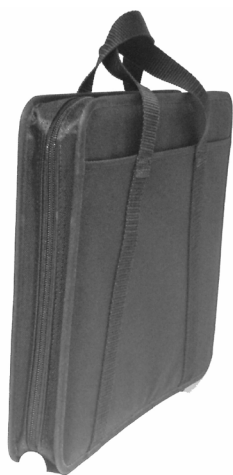

Nyckelkontroll

Enkla verktyg för den vardagliga hanteringen av nyckelknippor.

Nyckelväska

Axelremsväska

Midjeväska

Stålring med nit

MODELL	NV40	NVM	NVA	KS 23
				
	Nyckelväska med plats för 40 nyckelknippor som fästes med en läderhållare och knapp NVLH=extra läderhållare	NVM=Midjeväska med monterad nyckelkedja och samlingsring.	NVA= Axelremsväska med monterad nyckelkedja och samlingsring.	Stålring med nit. 23 mm diameter
ART.NR	NV40/ NVLH	NVM	NVA	KS 23